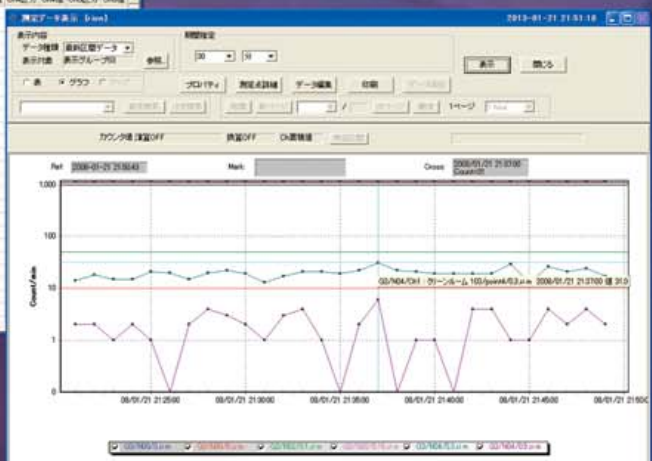

# 多点監視ソフトウェア KF-03

パーティクルカウンタからの粒子数データや、各環境センサからの温湿度データなど、施設内のさまざまな情報を一括集中管理。

測定条件設定画面

マップ表示画面

測定データ表示画面

リアルタイムグラフ表示画面

- 最大248台(Multi(M)モード時)のパーティクルカウンタを接続し自動測定
- アラーム機能により粒子汚染の早期発見、グラフ表示による傾向分析が可能
- 医薬製品製造におけるコンピュータバリデーションに対応
- ユーザごとに使用権限を設けることによるセキュリティ機能を搭載
- HASPハードウェアキーによる、違法コピー防止機能の採用
- イーサネットを使用して測定点付近までケーブルを延長可能

## KF-03仕様

主な機能	測定グループ	最大8グループ。同一測定グループ内は、同一測定条件
	オペレータ登録	KF-03を使用するオペレータの登録 登録されているオペレータの一覧表示 オペレータ毎の登録変更履歴表示
21CFR Part11対応	アラーム機能	電子署名機能を除いたハイブリッドシステムとして対応 計数値やシステム異常に対してアラームを設定し、 リレーやメールへ出力可能
	接続方法	制御用コンピュータからイーサネットを経由し、 通信コンバータを介して多点モニタリングシステムへ接続
	モニタ用コンピュータ	運用方法により別途ご相談