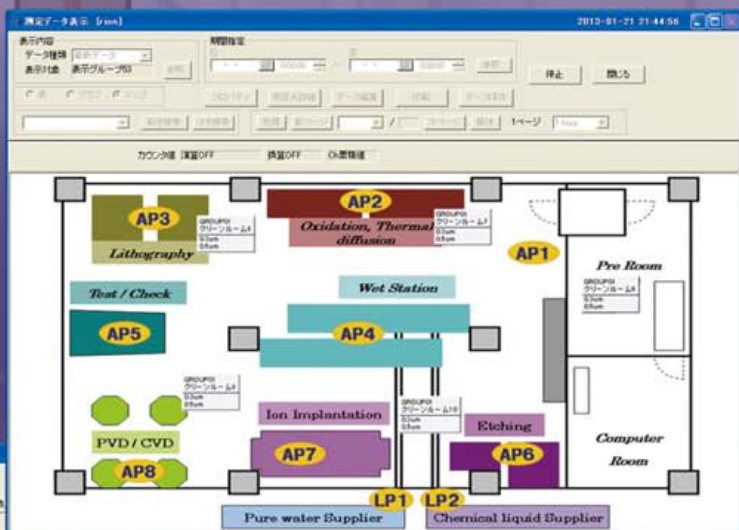

# 多点監視ソフトウェア KF-03

パーティクルカウンタからの粒子数データや、各環境センサからの温湿度データなど、施設内のさまざまな情報を一括集中管理。

測定条件設定画面

マップ表示画面

測定データ表示画面

リアルタイムグラフ表示画面

- 最大248台(Multi(M)モード時)のパーティクルカウンタを接続し自動測定
- アラーム機能により粒子汚染の早期発見、グラフ表示による傾向分析が可能
- 医薬製品製造におけるコンピュータバリデーションに対応
- ユーザごとに使用権限を設けることによるセキュリティ機能を搭載
- HASPハードウェアキーによる、違法コピー防止機能の採用
- イーサネットを使用して測定点付近までケーブルを延長可能

# 医薬製品製造におけるコンピュータバリデーションに対応

オペレーター一覧画面

## KF-03仕様

主な機能	測定グループ	最大8グループ。同一測定グループ内は、同一測定条件
	オペレータ登録	KF-03を使用するオペレータの登録 登録されているオペレータの一覧表示 オペレータ毎の登録変更履歴表示
21CFR Part11対応	アラーム機能	電子署名機能を除いたハイブリッドシステムとして対応 計数値やシステム異常に対してアラームを設定し、 リレーやメールへ出力可能
	接続方法	制御用コンピュータからイーサネットを経由し、 通信コンバータを介して多点モニタリングシステムへ接続
	モニタ用コンピュータ	運用方法により別途ご相談

測定モード	Multi(R)モード	<ul style="list-style-type: none"> <li>最大測定点数: 160点(20台×8グループ)</li> <li>対応機種: KA-82、KS-16/16F、KS-17B、KL-28B/28BF(要オプションボード)</li> <li>最大測定点数: 248点(31台×8グループ)</li> <li>対応機種: KA-02、KA-03、KC-52、KS-41A/41B</li> <li>最大測定点数: 8点(1台×8グループ)</li> <li>対応機種: KC-31/32(通信コンバータ不要)</li> </ul>
	Multi(M)モード	<ul style="list-style-type: none"> <li>最大測定点数: 248点(31台×8グループ)</li> <li>対応機種: KMシリーズで指定された製品</li> </ul>
	Manifold(M)モード	<ul style="list-style-type: none"> <li>最大測定点数: 256点(32台×8グループ)</li> <li>対応機種: KC-24およびKM-27とマニホールドによるチューブ多点方式</li> </ul>
	供給メディア	CD-ROM