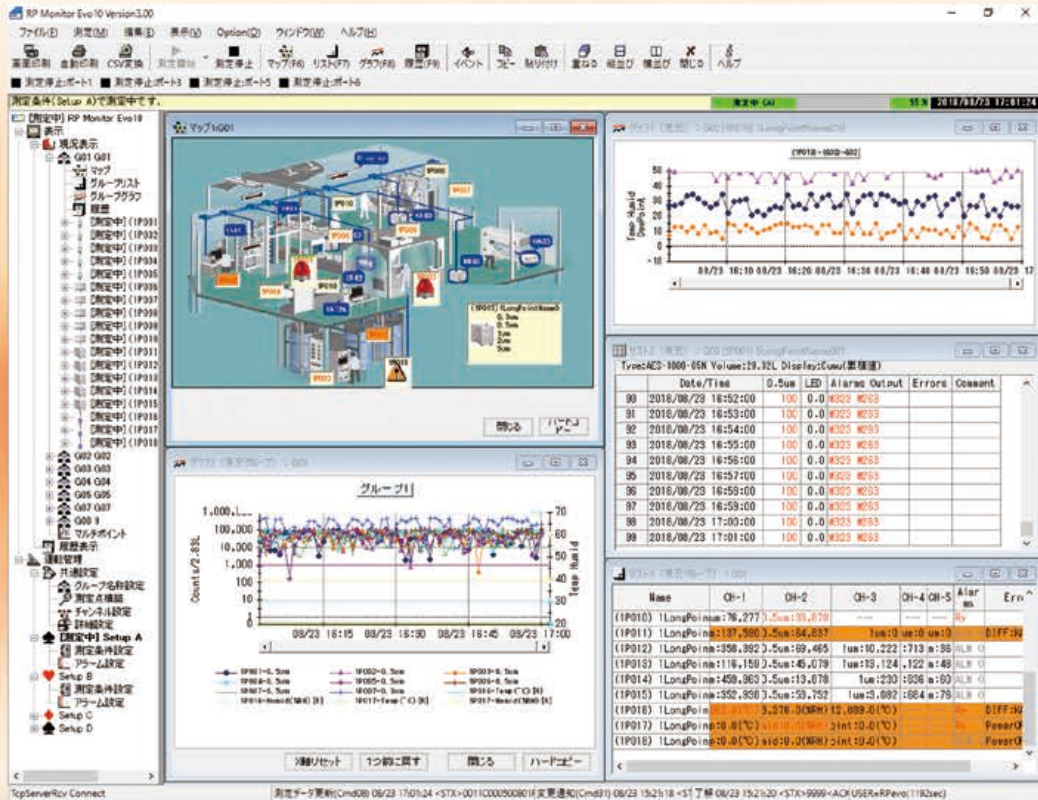

多点監視ソフトウェア

# RPモニタ Evo10 K1701 Ver.2/Ver.3

- パーティクルカウンタの制御、自動運転、データ収集、表示、ファイリング、印字が可能
- コンピュータ操作のツリービューを採用。測定点選択や測定条件選択などが容易なユーザインタフェース
- Windows 10(64 bit)に対応