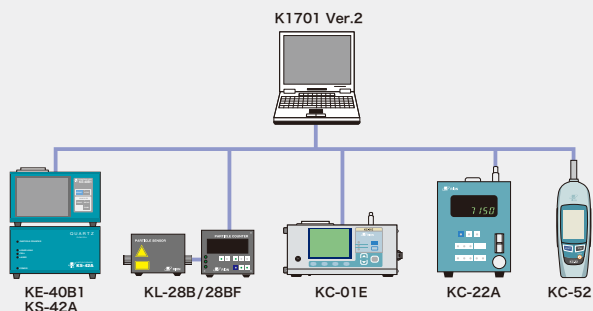

#### ■ シリアルモード

(1つのCOMポートに付き1台の器種を制御)

KC-01E、KC-03B、KC-20A、KC-24、KC-52、KC-31/32、KC-22A/22B、KE-40B1※、KL-28B/28BF、KS-16/16F、KL-30A/30AX/30B

#### ■ リードオンリーシリアルモード

(1つのCOMポートに付き1台の器種を受信)

KC-01E、KC-03B、KC-20A、KC-24、KC-52、KC-31/32、KC-22A/22B、KE-40B1※、KL-28B/28BF、KL-30A/30AX/30B

※KE-40B1に接続可能なセンサに対応します。

シリアルモードのパーティクルカウンタと、MultiモードRのパーティクルカウンタを最大31台 (拡張160台接続) まで同時に制御可能