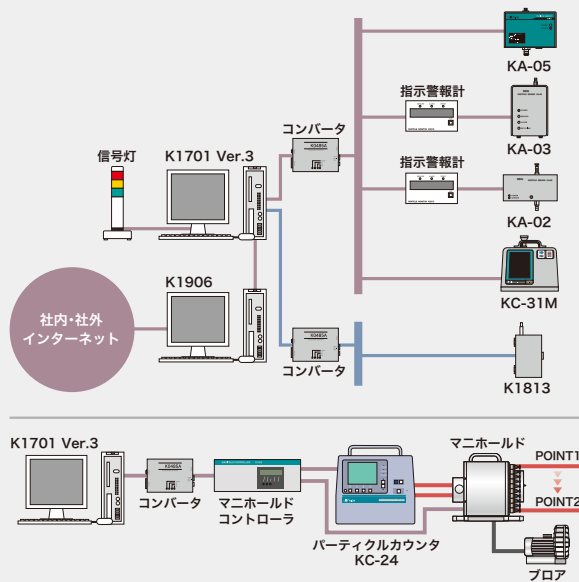

周辺器種

自動異常メール通報システムK1906、パーティクル指示警報計K2015、デジタル温湿度センサK1813、信号灯

推奨動作環境 ワークステーション (WS) 本体 Ver.2/Ver.3共通

CPU	1.8 GHz以上
RAM	4 GB以上
HDD	80 GB以上
OS	Microsoft Windows 10 Pro (64 bit) 日本語版・英語版の動作を保証
その他の仕様	CD-ROMドライブ (インストール時に使用) シリアルインタフェース USBインタフェース (ハードウェアキー接続用)
拡張COMボード	標準デバイスとして動作するもの (型式: COM-8 (PCI) コンテック8chなど)
供給メディア	CD-ROM

リオン株式会社 <https://www.rion.co.jp/>

*本カタログ掲載の会社名、商品名は一般に各社の登録商標または商標です。
*本カタログ掲載の各製品のデザイン・仕様などは予告なく変更する場合があります。

本社 微粒子計測器営業部

〒185-8533 東京都国分寺市東元町3丁目20番41号
TEL (042) 359-7878 FAX (042) 359-7445

九州リオン(株)

〒812-0039 福岡市博多区冷泉町5番18号
TEL (092) 281-5366 FAX (092) 291-2847

修理に関するお問い合わせ

リオンサービスセンター(株)

〒185-8533 東京都国分寺市東元町3丁目20番41号
TEL (042) 359-7835 FAX (042) 359-7445